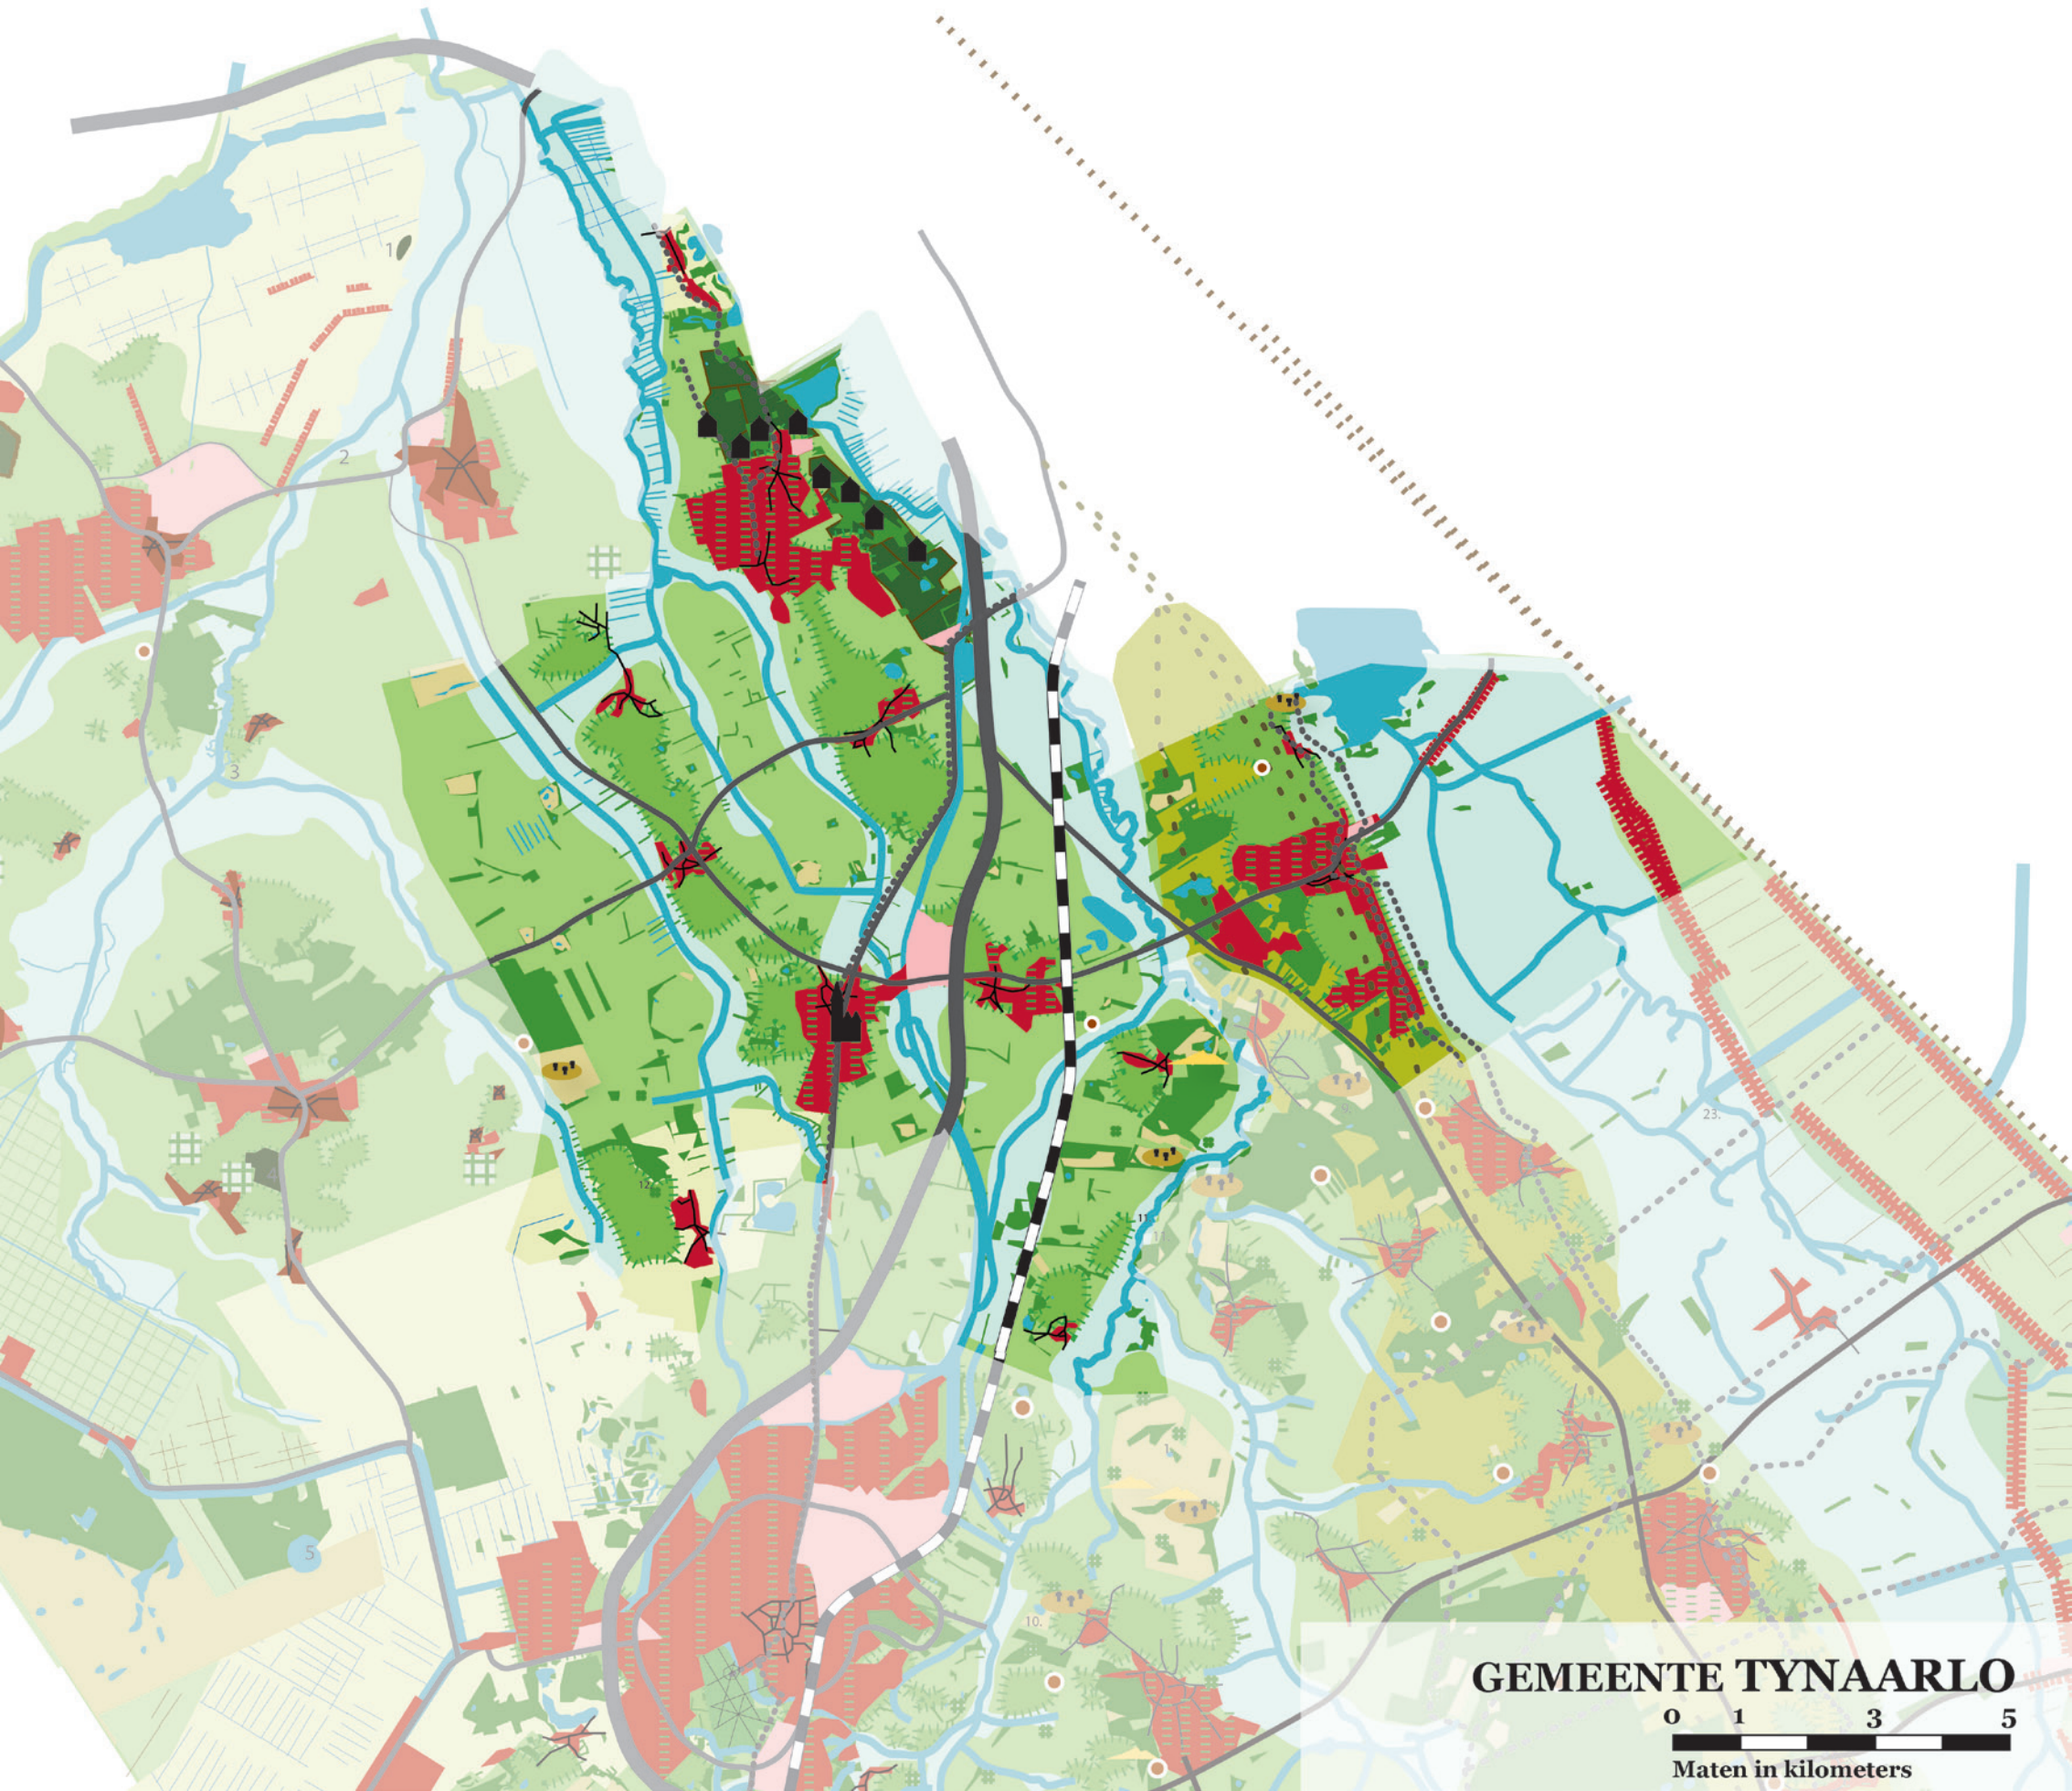

DNA van het Landschap

6 december 2011

atelier
mooi
drenthe

GEMEENTE TYNAARLO

0 1 3 5

Maten in kilometers