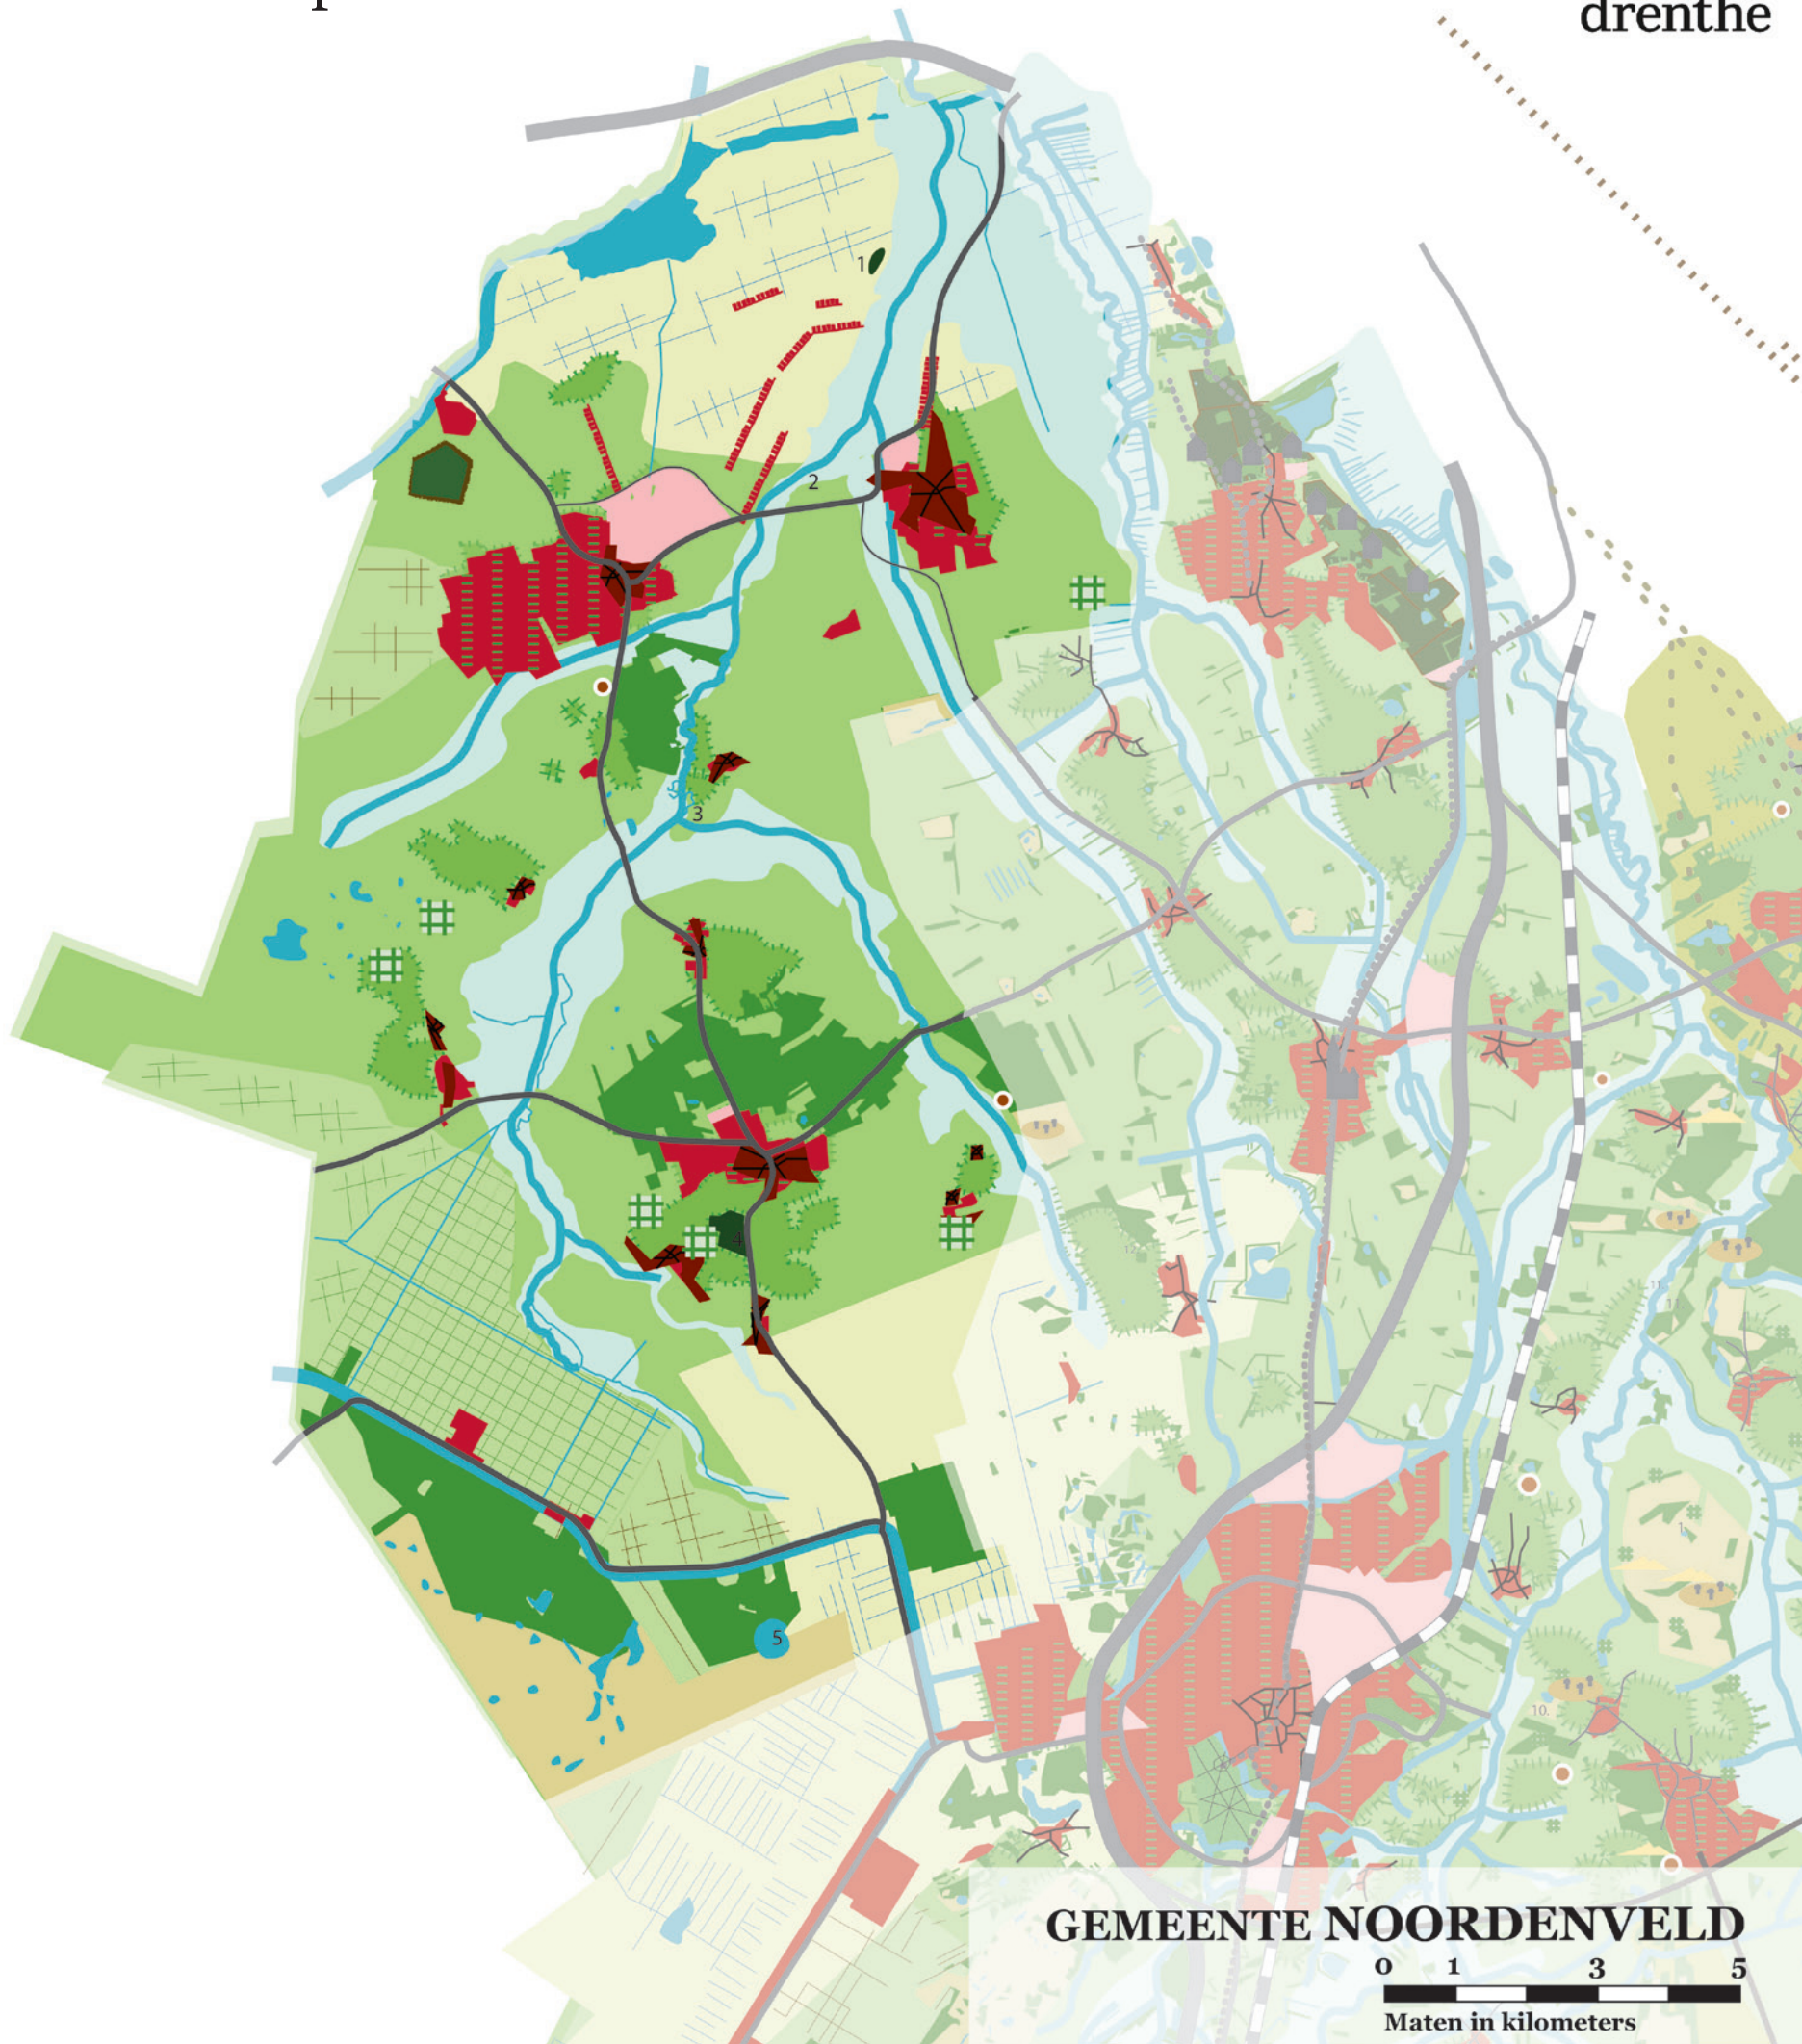

# DNA van het Landschap

6 december 2011

atelier  
mooi  
drenthe

**GEMEENTE NOORDENVELD**

0 1 3 5

Maten in kilometers