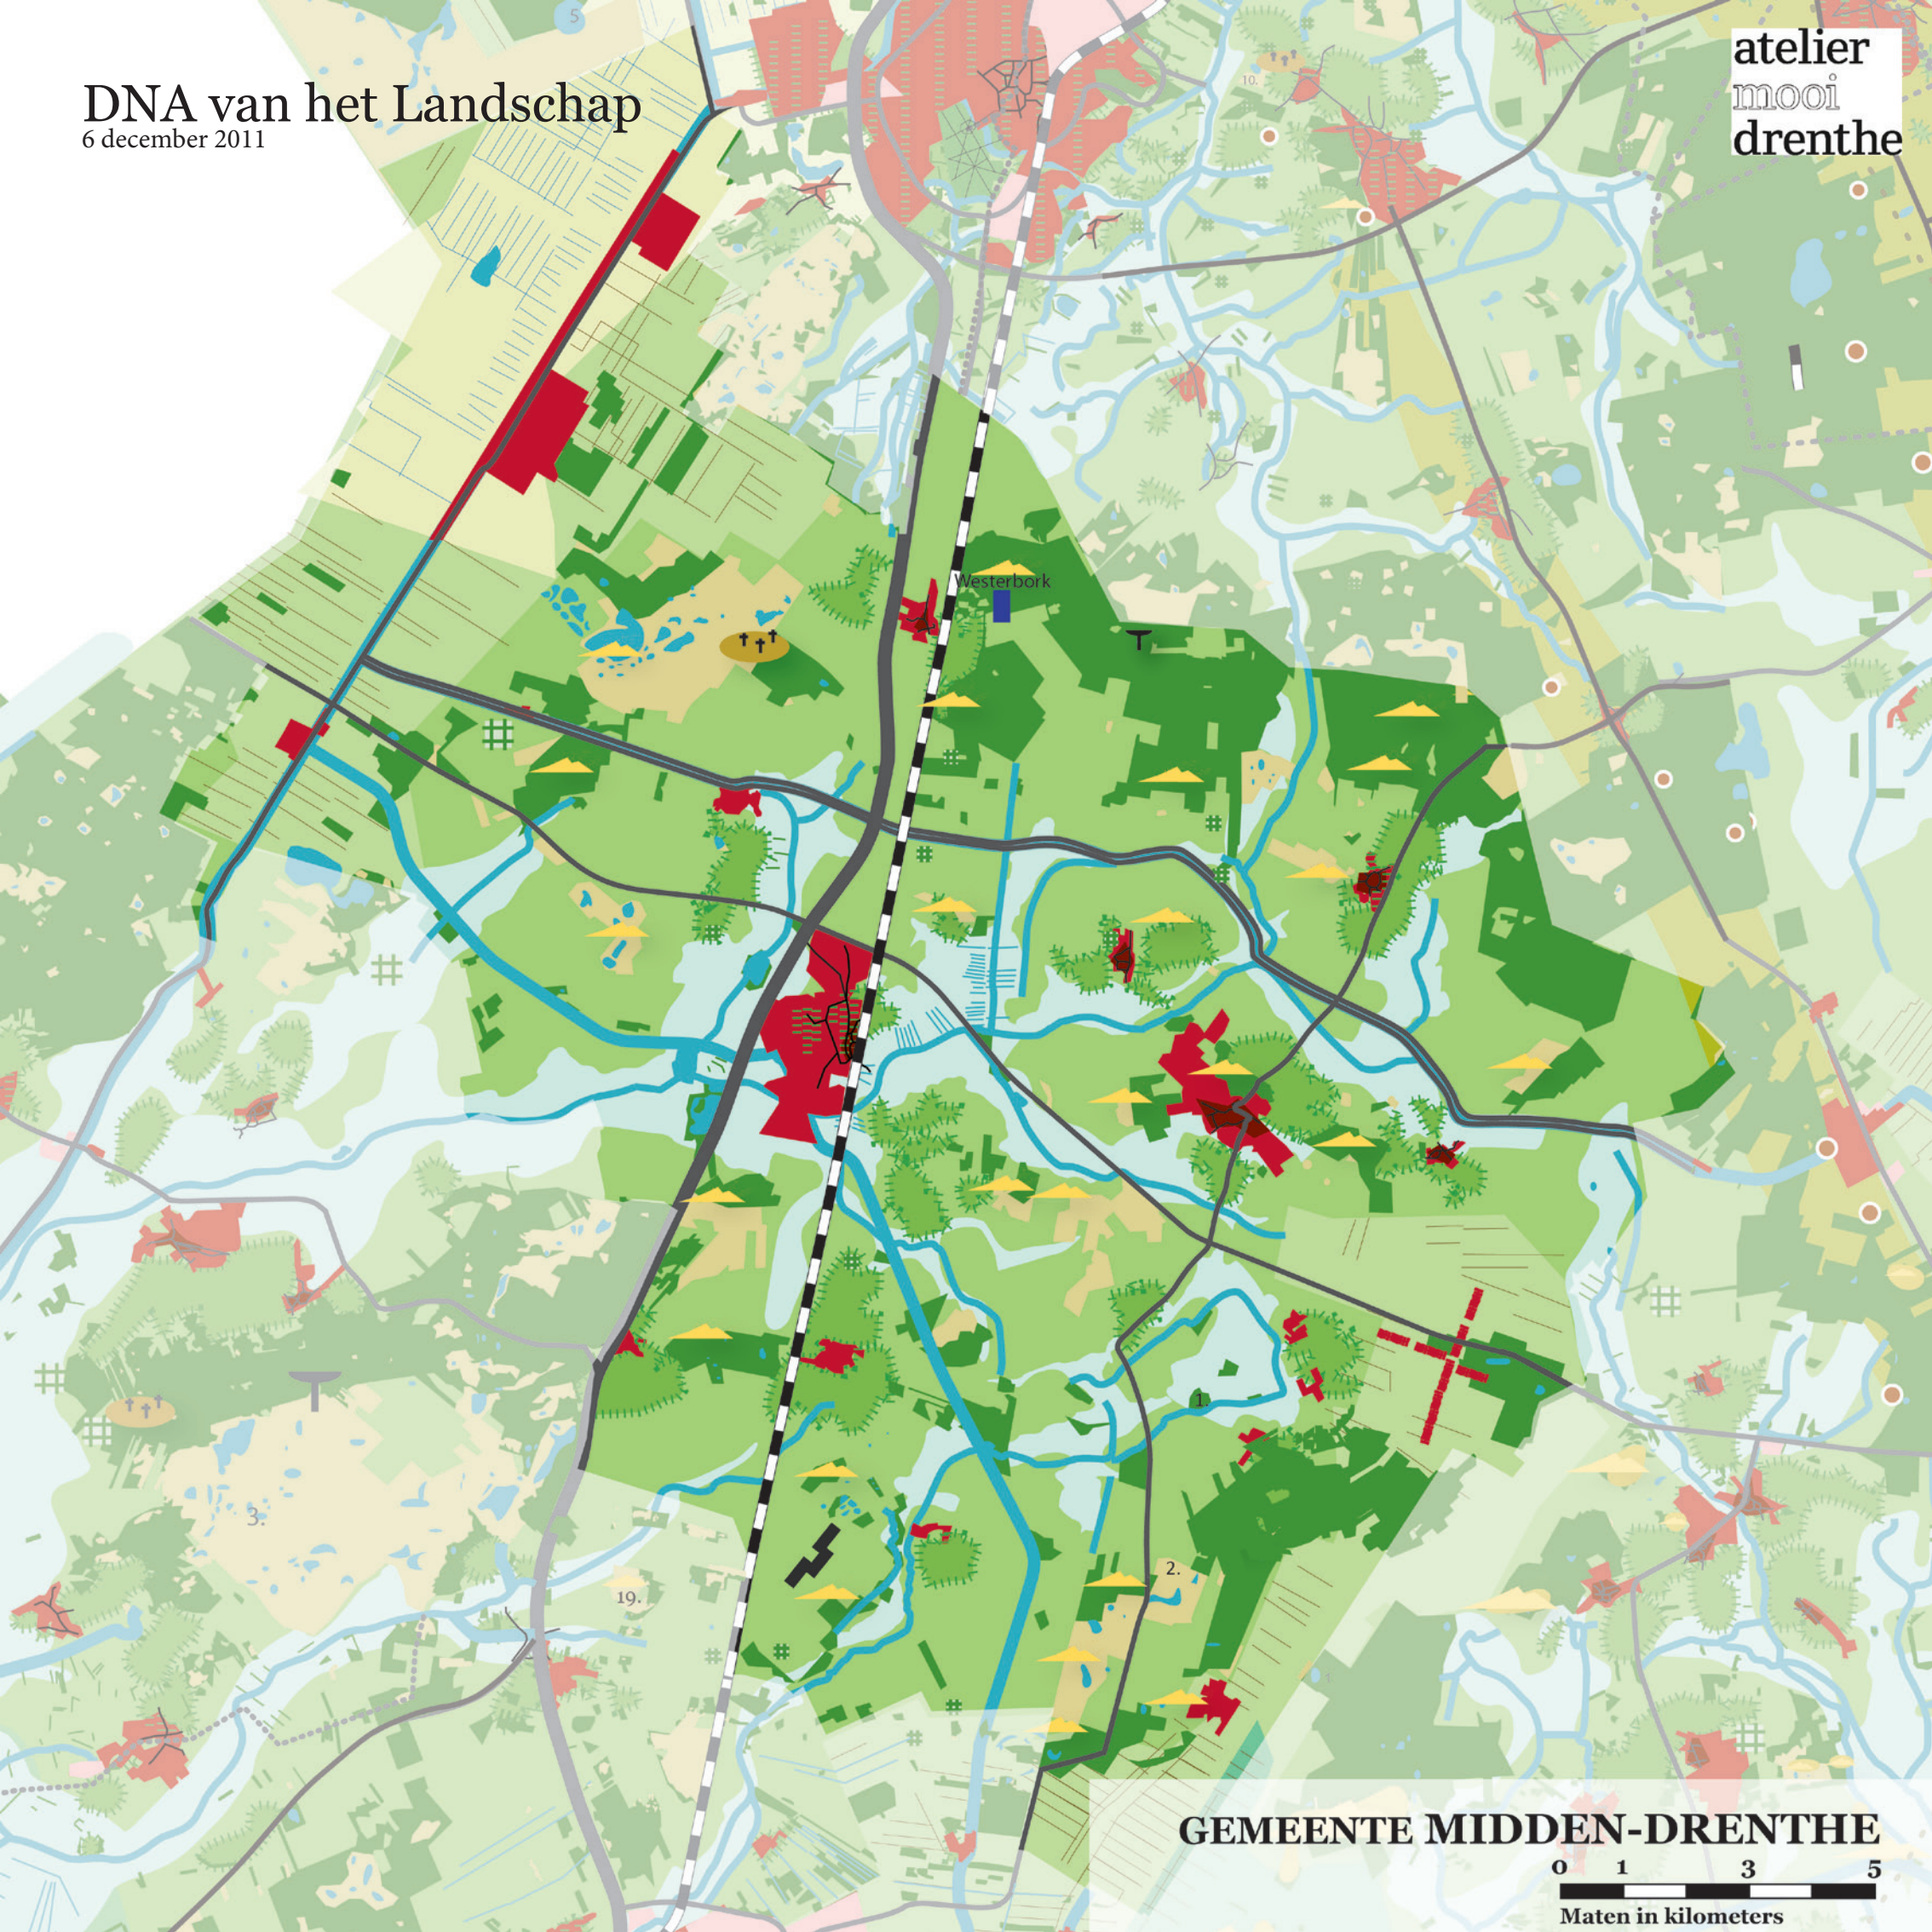

DNA van het Landschap

6 december 2011

atelier
mooi
drenthe

Westerbork

GEMEENTE MIDDEN-DRENTHE

0 1 3 5

Maten in kilometers