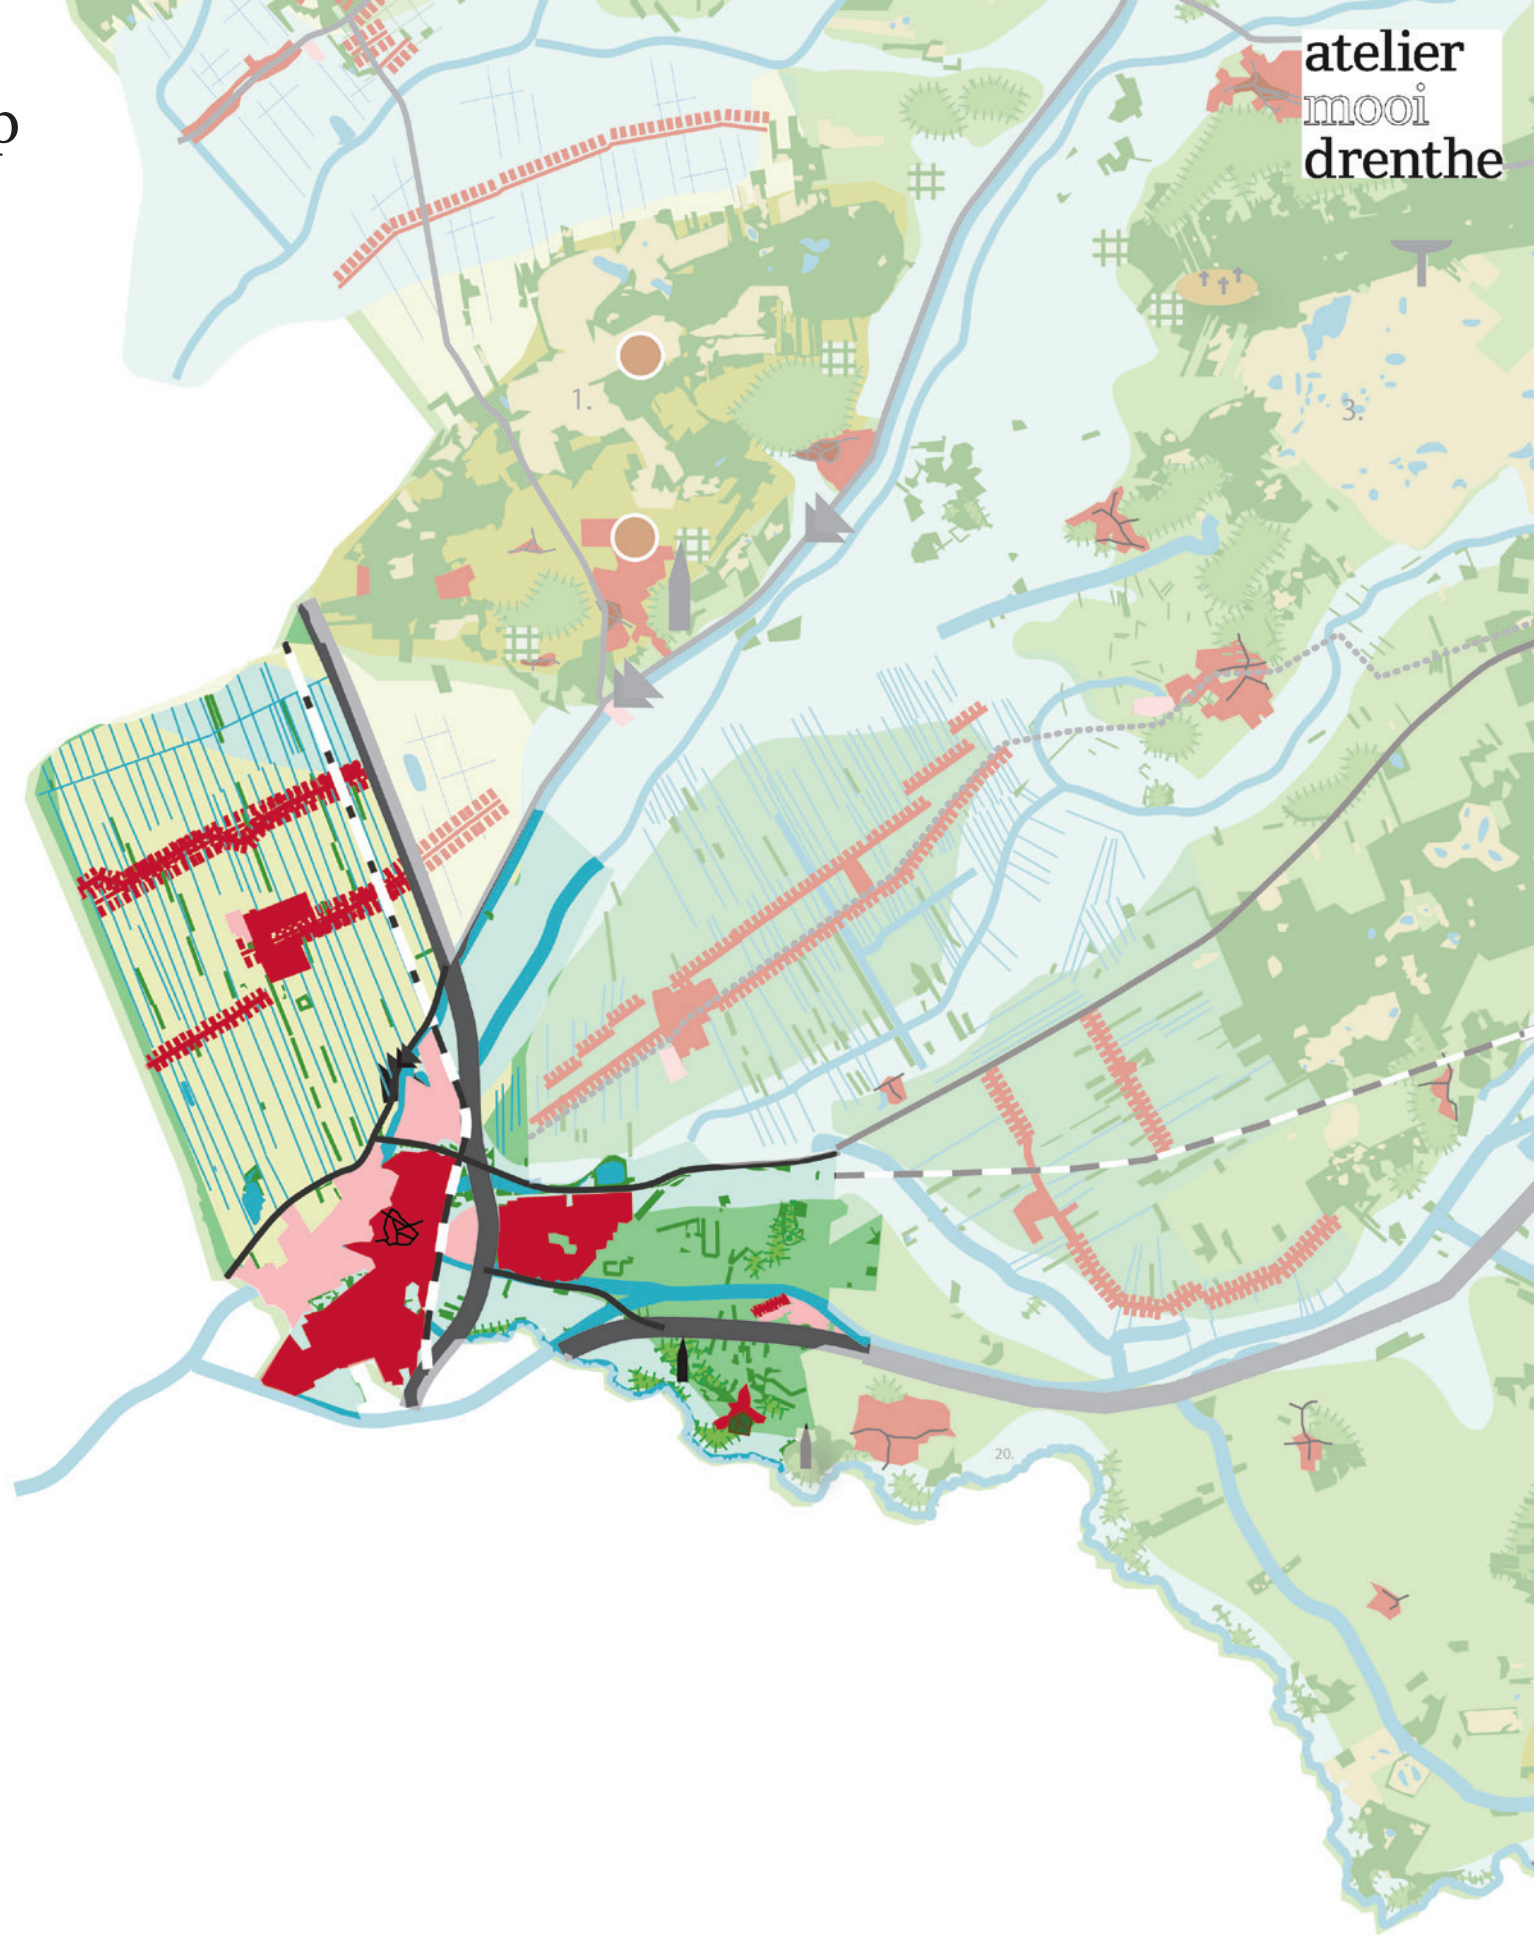

DNA van het Landschap

6 december 2011

atelier
mooi
drenthe

GEMEENTE MEPPEL

0 1 3 5

Maten in kilometers