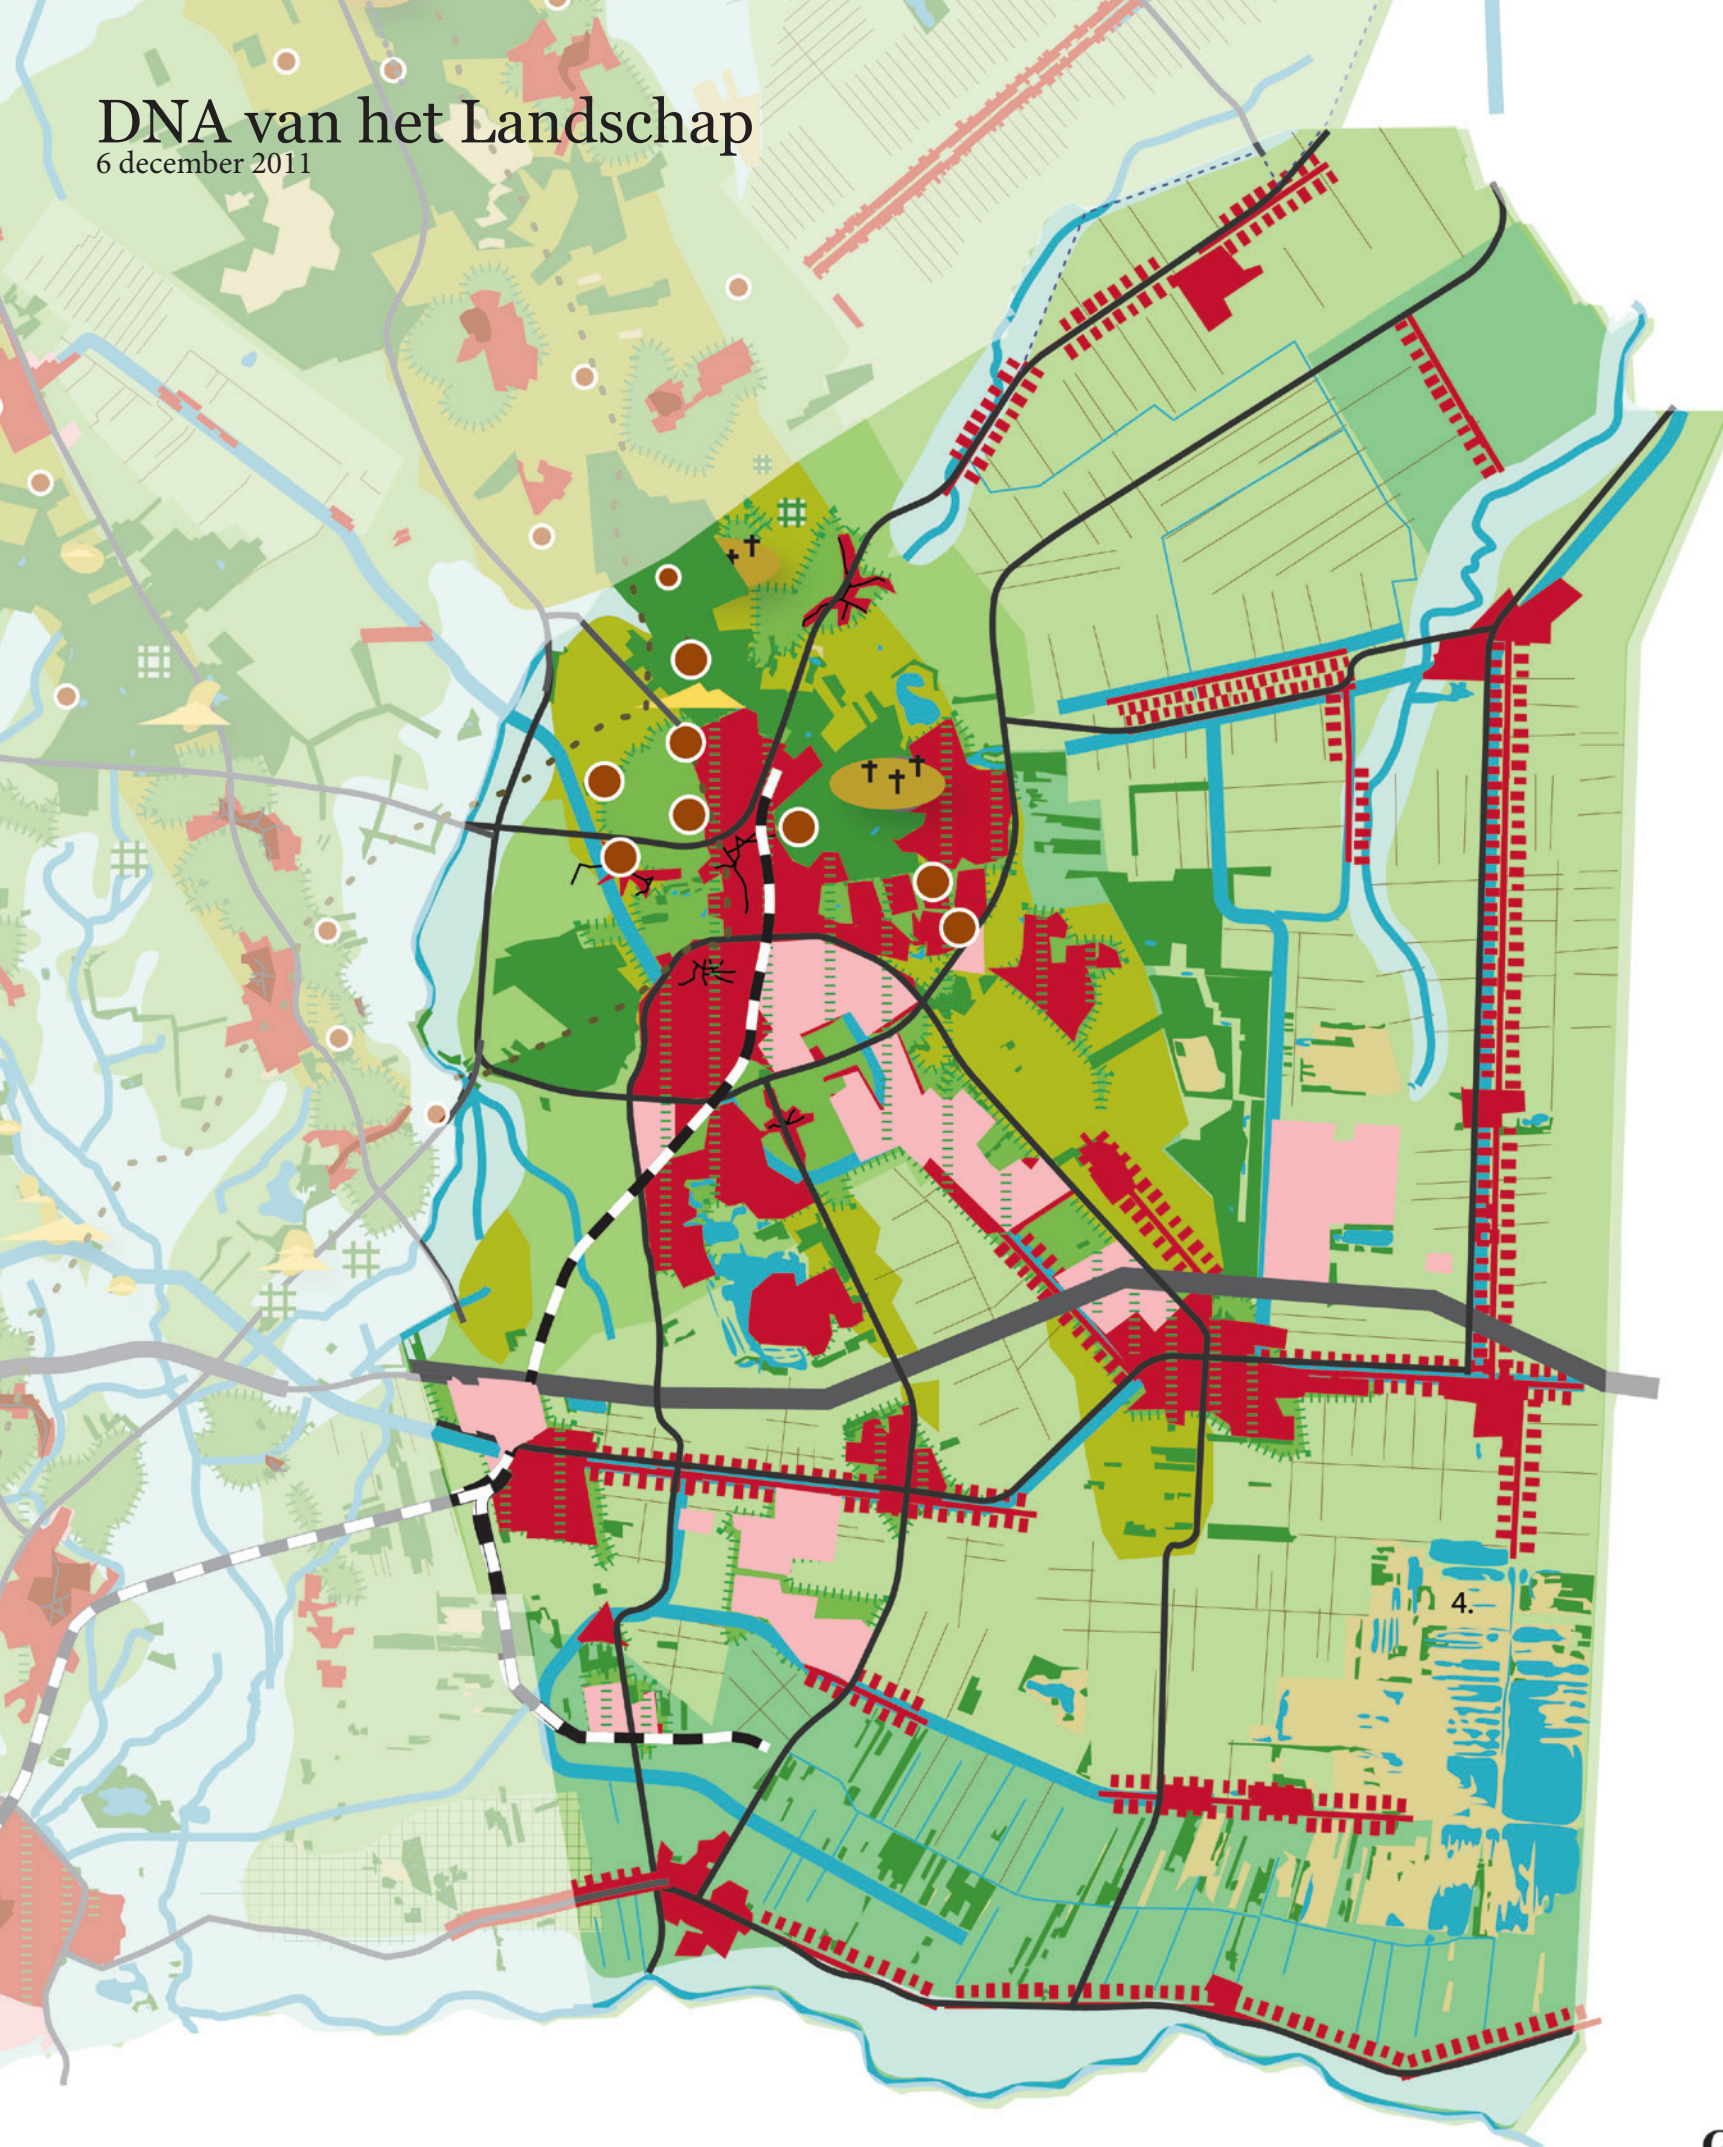

DNA van het Landschap

6 december 2011

atelier
mooi
drenthe

GEMEENTE EMMEN

0 1 3 5

Maten in kilometers