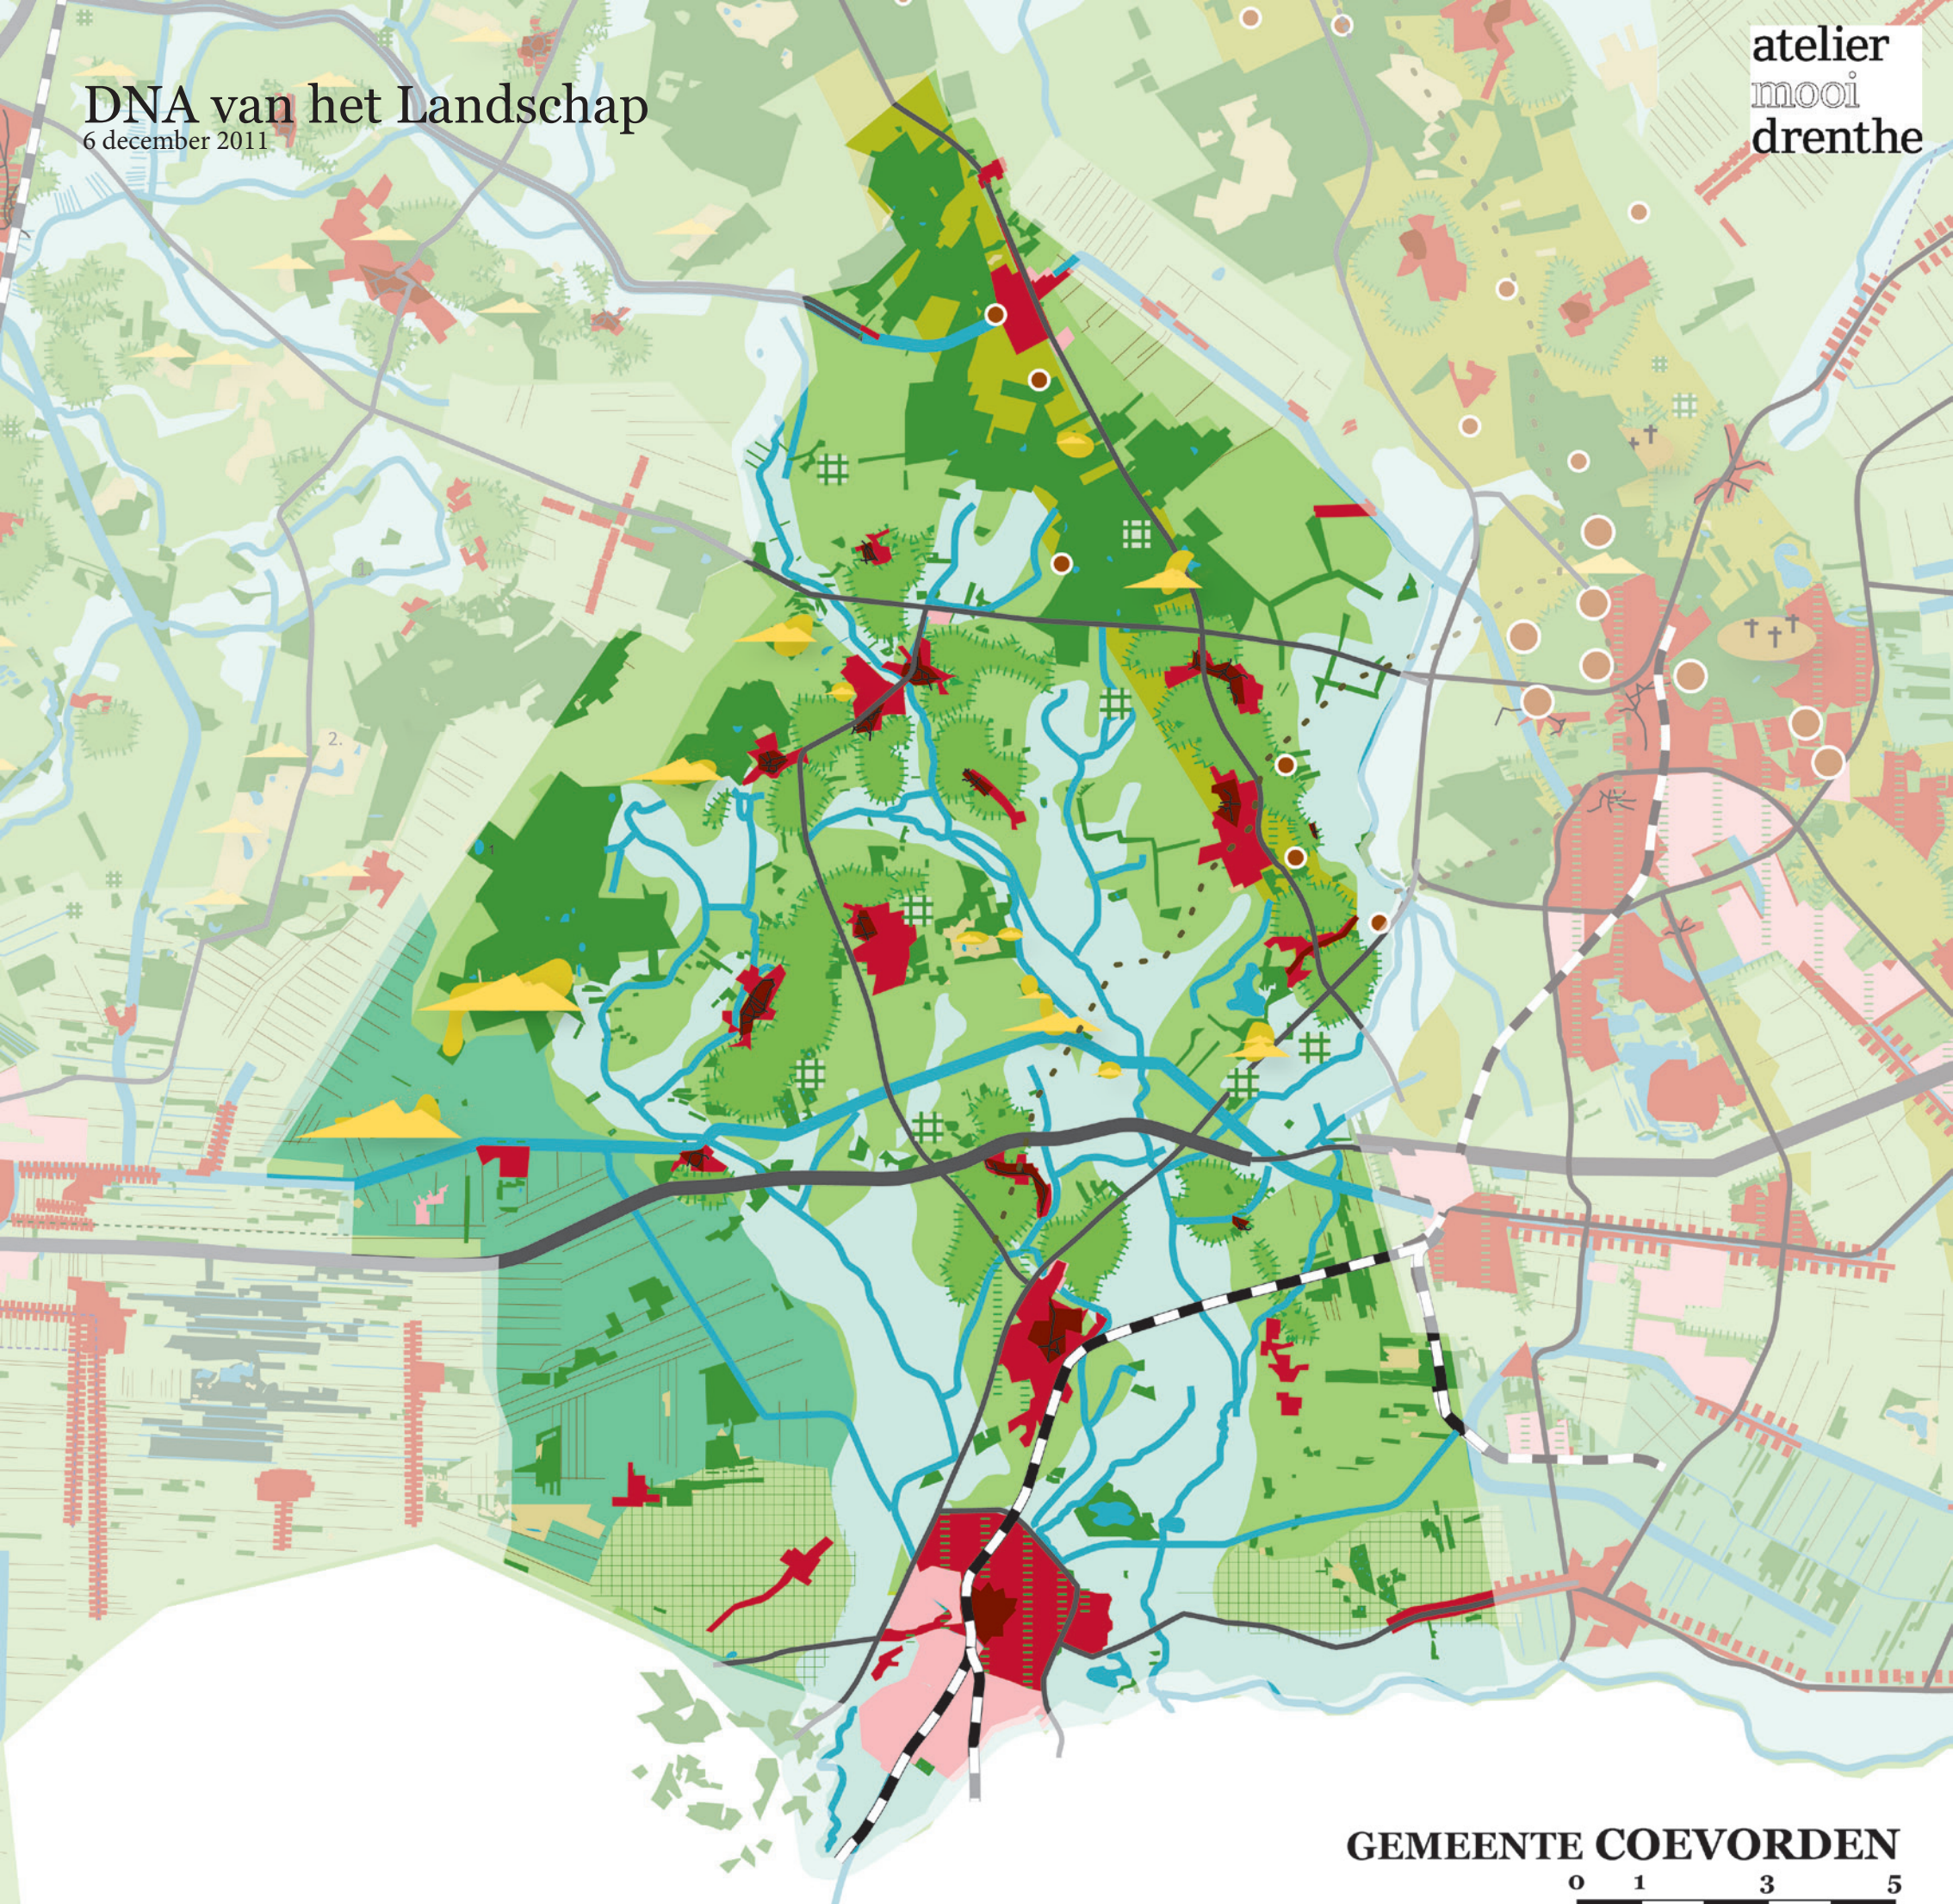

# DNA van het Landschap

6 december 2011

atelier  
mooi  
drenthe

## GEMEENTE COEVORDEN

0 1 3 5

Maten in kilometers