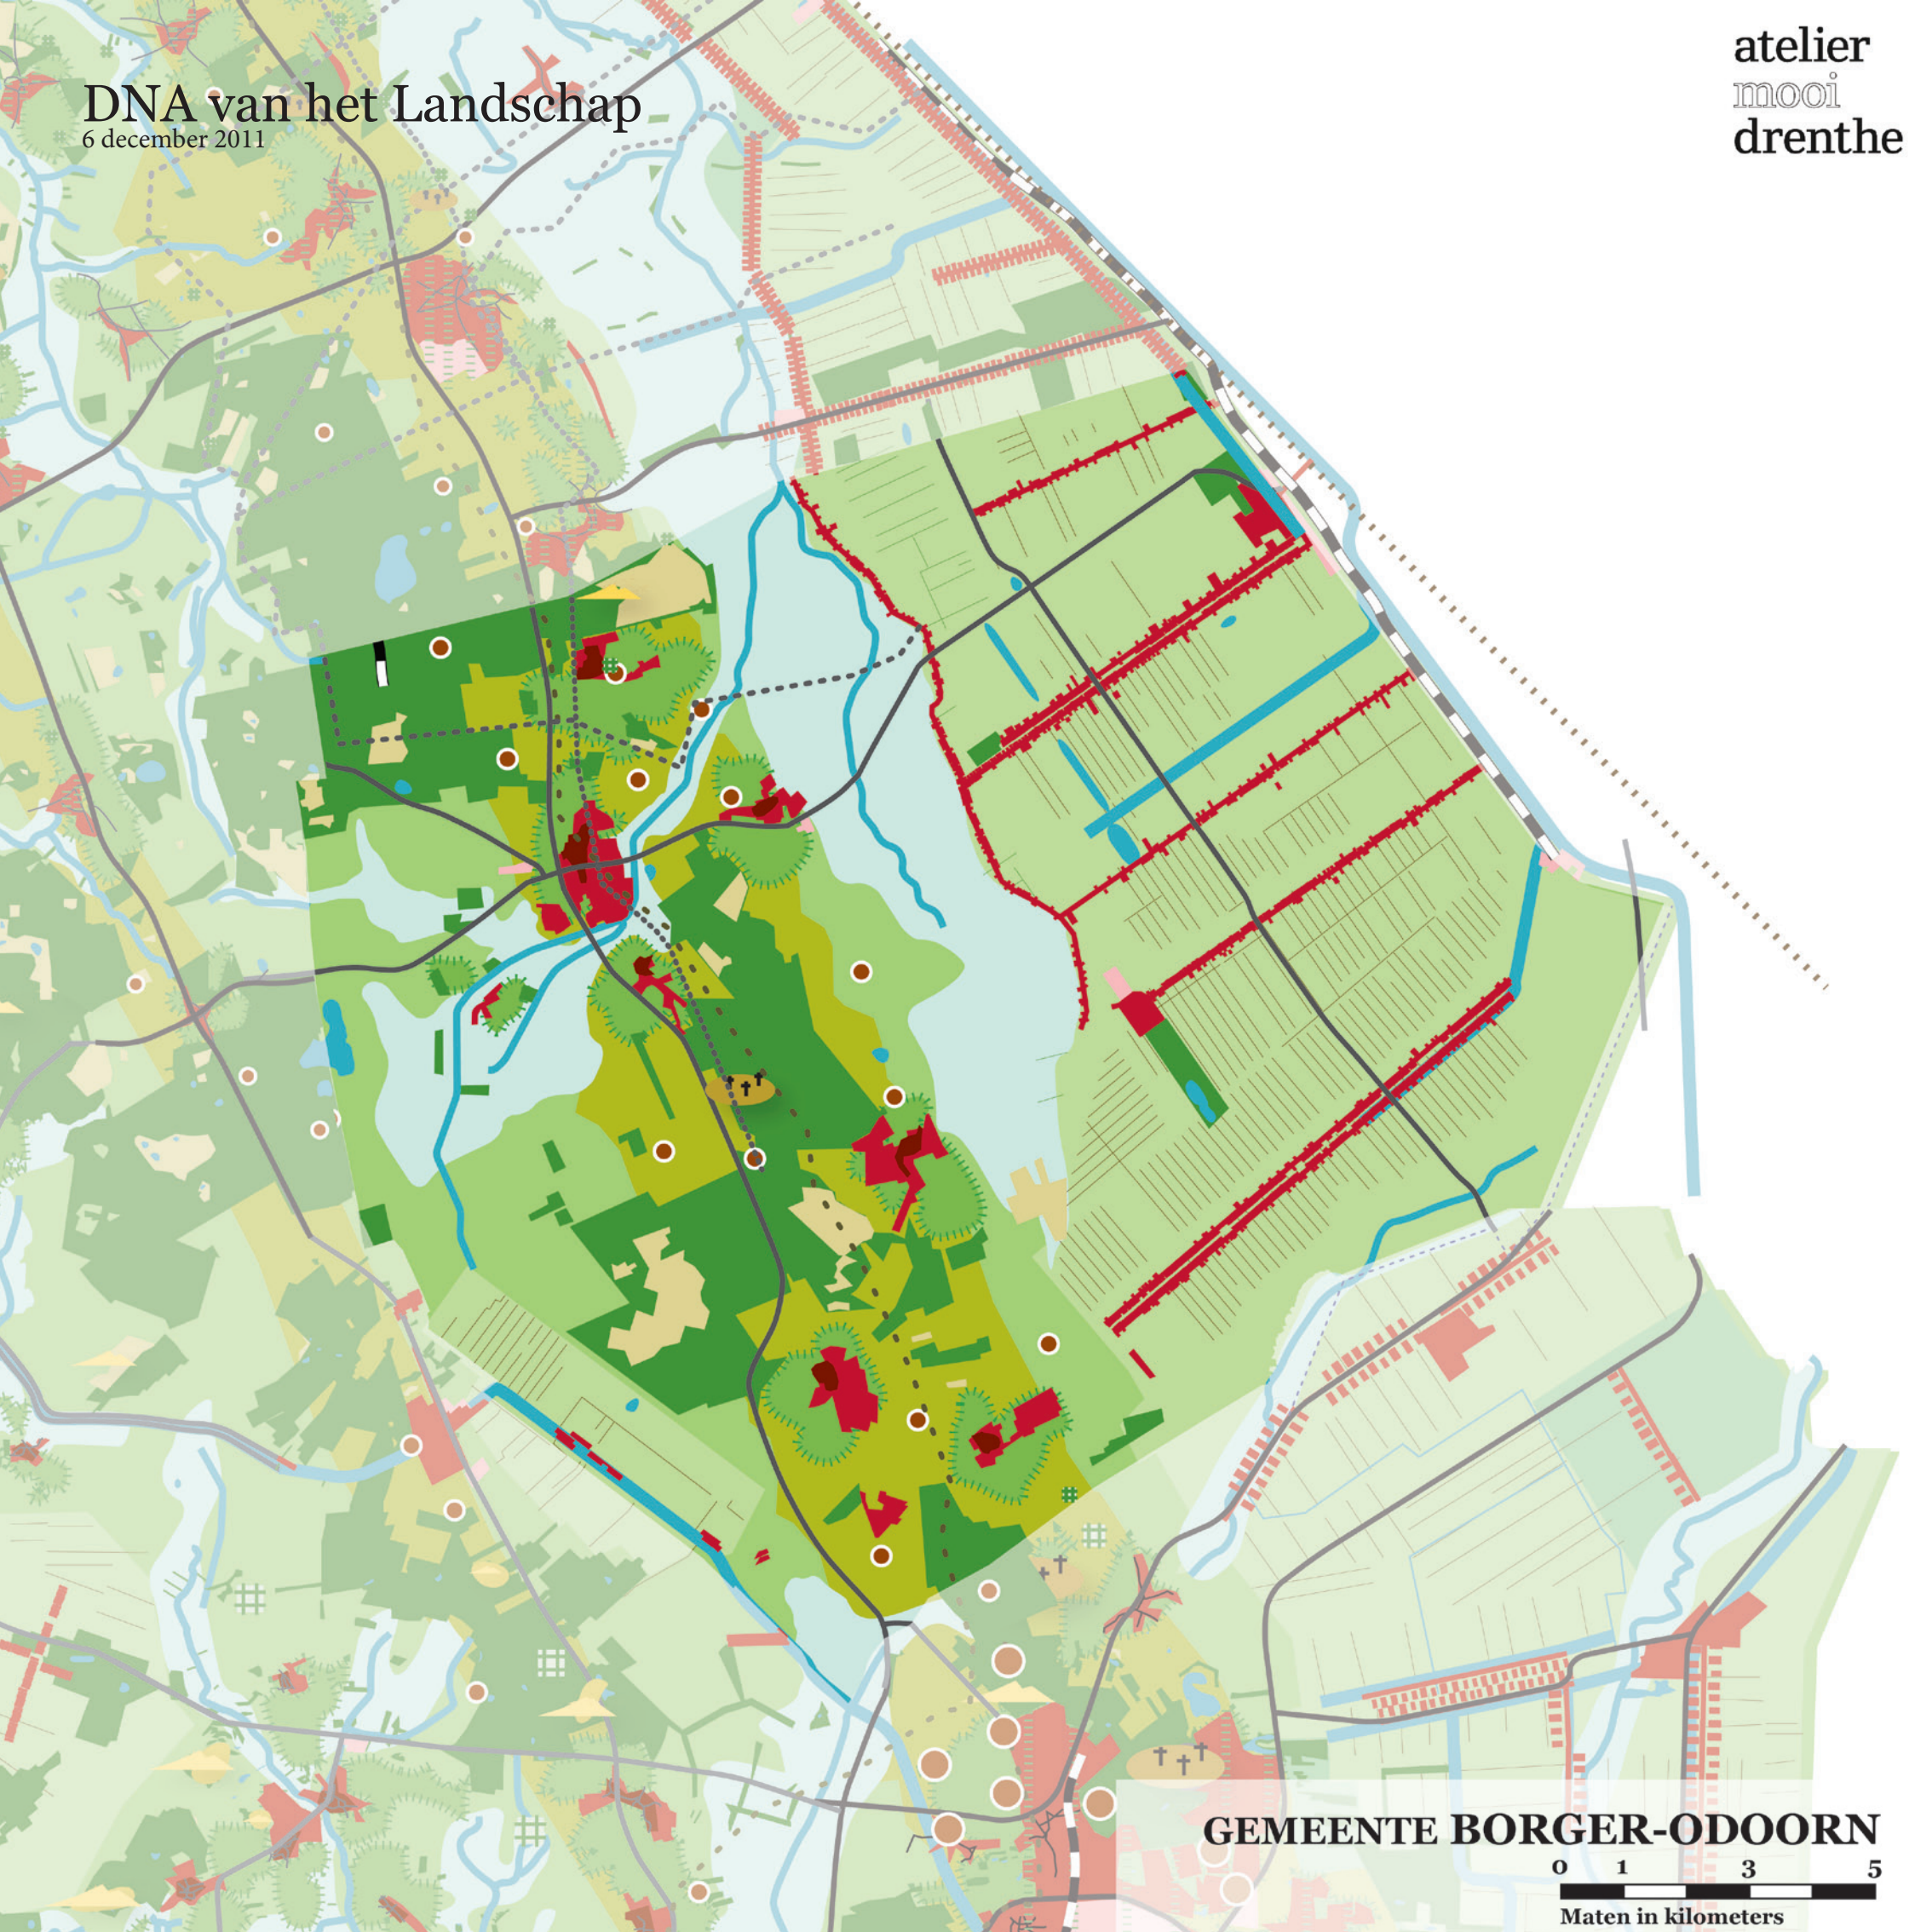

DNA van het Landschap

6 december 2011

atelier
mooi
drenthe

GEMEENTE BORGER-ODOORN

0 1 3 5

Maten in kilometers