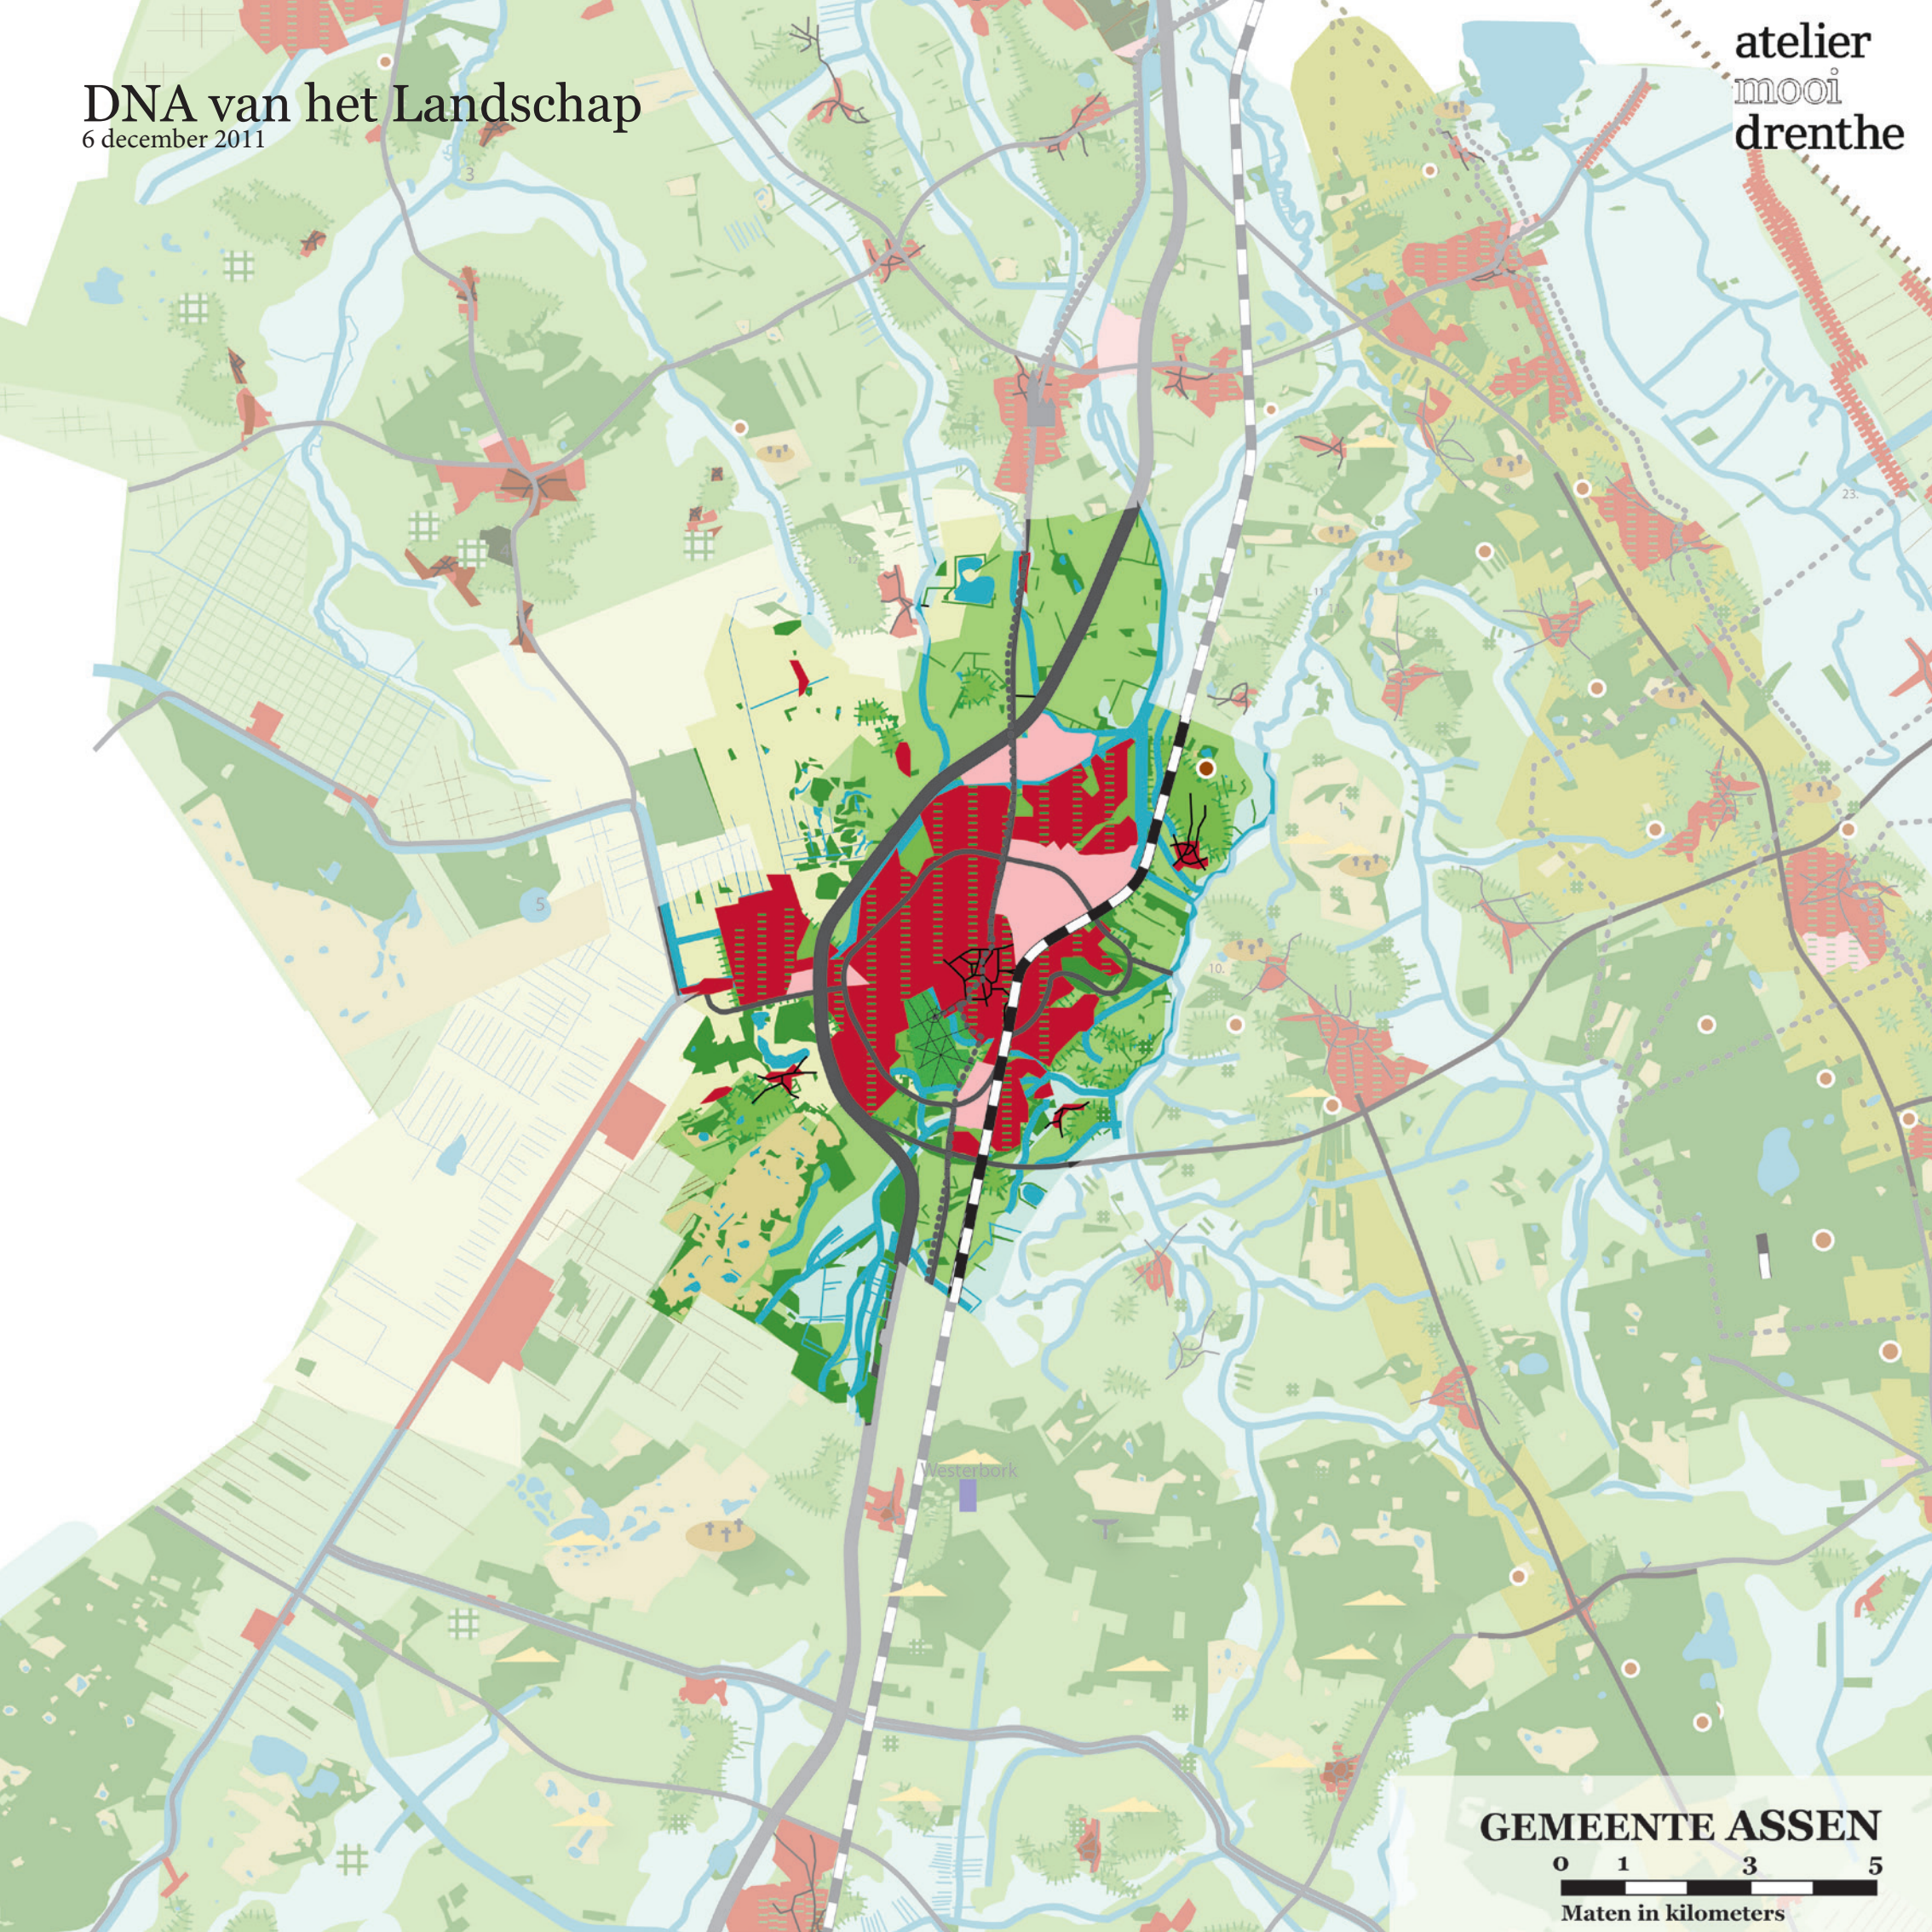

DNA van het Landschap

6 december 2011

atelier
mooi
drenthe

Westerbork

GEMEENTE ASSEN

0 1 3 5

Maten in kilometers